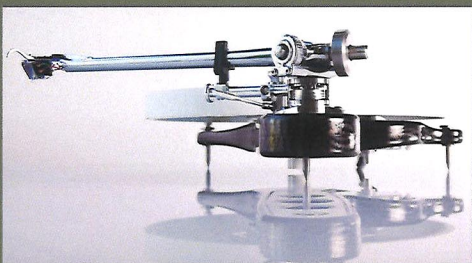

入看似纖薄的陶瓷補強支撐。至於造型經過重新設計的白色高密度陶瓷轉盤，亦有助提升飛輪效應。

無出其右

RB Titanium 動態平衡唱臂

安裝在 Naiad 身上的 RB Titanium 動態平衡唱臂，是以 Rega 發燒銘器 P9 沿用之 RB1000 作為開發藍本，銀光閃爍的一體化鋁合金臂管，在組裝前將會經過人手打磨及拋光，唱頭殼部份經過額外焊接加工，進一步提高剛性。至於垂直軸承固定座，亦選用具備更佳抗震功效的原件鈦合金車製而成。RB Titanium 動態平衡唱臂所使用的軸承，都需要動用儀器進行嚴格測量，確保誤差鎖定在極限水平之內。

外置式供電器 能自動修正轉速

Naiad 的動力核心同樣採用帶動式設計，一枚 24V 秘製交流同步馬達，將會收藏在防止磁場洩漏 mu-metal 金屬屏蔽罩內，它所產生的動力將會透過滑輪及三組特製皮帶，傳送到鋁合金副盤。用戶只需把隨機送贈，表面

The Life of Naiad

刻有無數紋理的玻璃製測速裝置，放在白色陶瓷轉盤上，配合專用光學耦合感應器，份量十足的外置式供電系統便會立即進行測量及自動修正，令轉速長期鎖定在 33.33 及 45 水平，免除市電周波抖擺及電壓飄移所帶來的負面影響。

以總重量達 80kg

大型木箱進行赴運

每一台 Naiad 只會交由 Rega 總社內三位特定工程人員，包括 CEO Phil Freeman 先生親手打造。為免造價非常高昂的氧化鋯增韌氧化鋁主軸及軸套組合，還有碳纖維陶瓷複合盤座和專用掛牆架出現意外損壞的機會，每一台 Naiad 都會採用特別訂製，總重量達 80kg 的大型木箱進行赴運。除了唱盤、唱臂及專用供電器之外，廠方將會同時提供唱針升格為微線造型 (Fine Line Type)，輸出電壓達 0.35 mV 水平的最新旗艦 Aphelion 2 遠日點 2 號動圈唱頭，還有 Atlas 高精度電子針磅，內容極盡豐富的 Rega 天書 Vibration Measuring Machine，與及所有安裝時必需使用的工具。