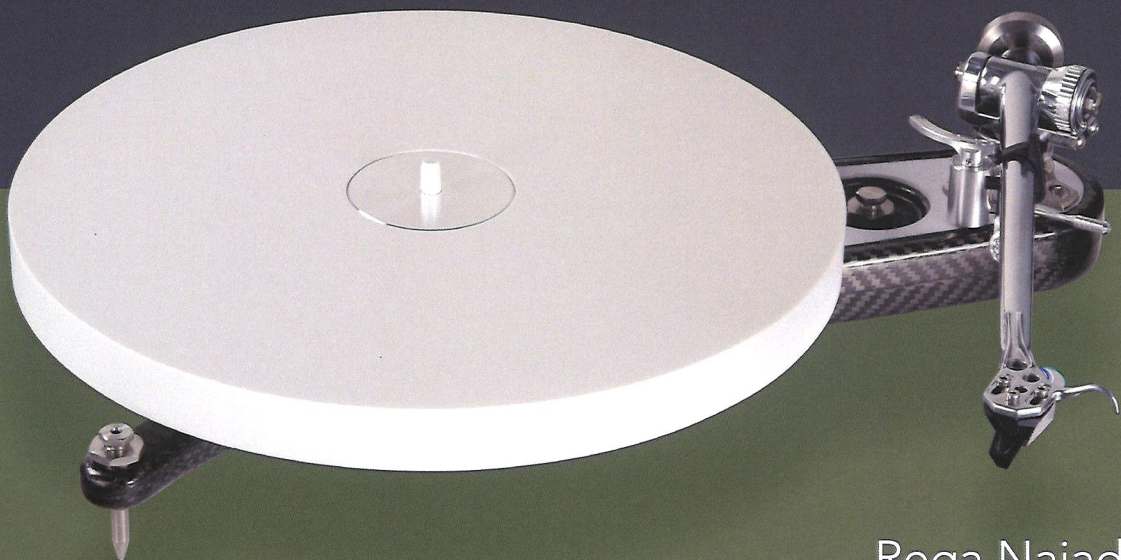

徹底打破發燒友的傳統思維

稀有程度足以跟概念車 Concept Car 看齊的 Naiad，並沒有冠冕堂皇，壯觀如堡壘的浮誇賣相，亦欠缺氣浮、磁浮和真空吸索等發燒友渴望擁有的功能賣點，不過 Rega 開發團隊卻透過實際行動，徹底打破發燒友對於剛度、低質量、微米級精度、無應力和傳播性共振的傳統思維。

無應力碳纖維

陶瓷複合盤座及專用掛牆架

造型仿似方程式賽車車架，徹底三點式耦合設計的 Naiad 盤座及專用掛牆架，正是委托一名