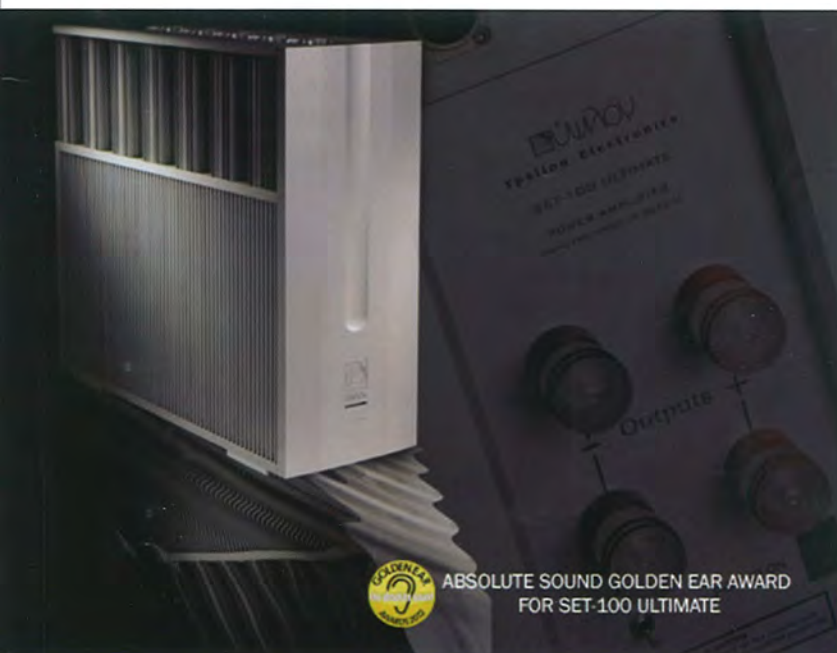

新音鄉

190
2017

New Audiophile

<http://www.new-audiophile.com>

打造高端音響/時尚影音的新娛樂方式

人民幣¥20.00 港幣$30.00

ΥΨΙΛΟΝ
Greek manufacturing
YPSILON