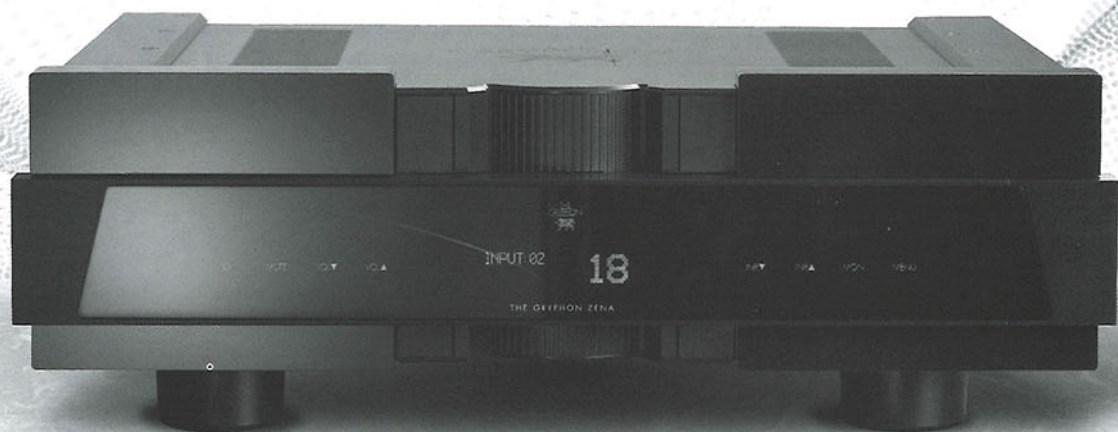

一脈相承的典雅造型

機身線條與同社後級如出一徹的丹麥 貴豐 Gryphon Audio Zena 澤娜純 A 類全平衡前級，實屬好評如潮 Athena 雅典娜雙單聲道前級的進階升級版。面板設有觸感背光啟動功能，顯示屏幕可作多段不同光度調節，至於靈活又彈性的功能設定菜單，提供訊源輸入微調與及專為 Gryphon 後級而設的綠色偏壓 Green Bias 調校。

真正雙單聲道純 A 類

零回授分立式放大線路

Zena 澤娜前級的放大線路，採用真正雙單聲道純 A 類零回授分立式設計，級間耦合以伺服監控 DC 直結方式進行，營造 1MHz 超闊頻率響應。嶄新純 A 類單端輸入緩衝級，採合高速、

開揚和通透特性。分別以低電感封密式鍍金接點繼電器，還有高精度表面錁接金屬電阻器所組成的嶄新四十三段級進式觸感調校全平衡音控系統，確保每級訊號只會流經兩枚電阻器，全面堅守高保真理念。

輸入和輸出同時配備

RCA 及 XLR 接駁端子

接駁上，Zena 澤娜純 A 類全平衡前級提供三組 RCA 及兩組 XLR 高電平輸入，無需額外使用接線，直接跟線路板相連的 Neutrik XLR 及加入聚四氟乙烯作為絕緣素材的 RCA 端子，進一步減少訊號流失。連帶從機背 IEC 插座到電源開關擊的一段電源線材，亦被收藏在屏蔽通道內，防範 50/60 Hz 市電頻率引發干擾的機會。此外專為 AV 影音系統而設的固定輸出 AV 直通車介面，

亦可同時對應 XLR 及 RCA 接駁端子。