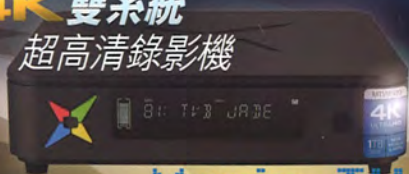

Magic TV
MTU9500

Polk Audio Signature 系
高性價影音喇叭 列