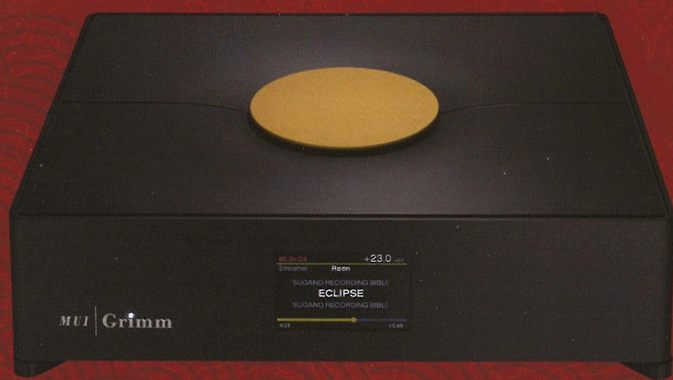

A Member of

方浪

音響
SQUAREWAVE