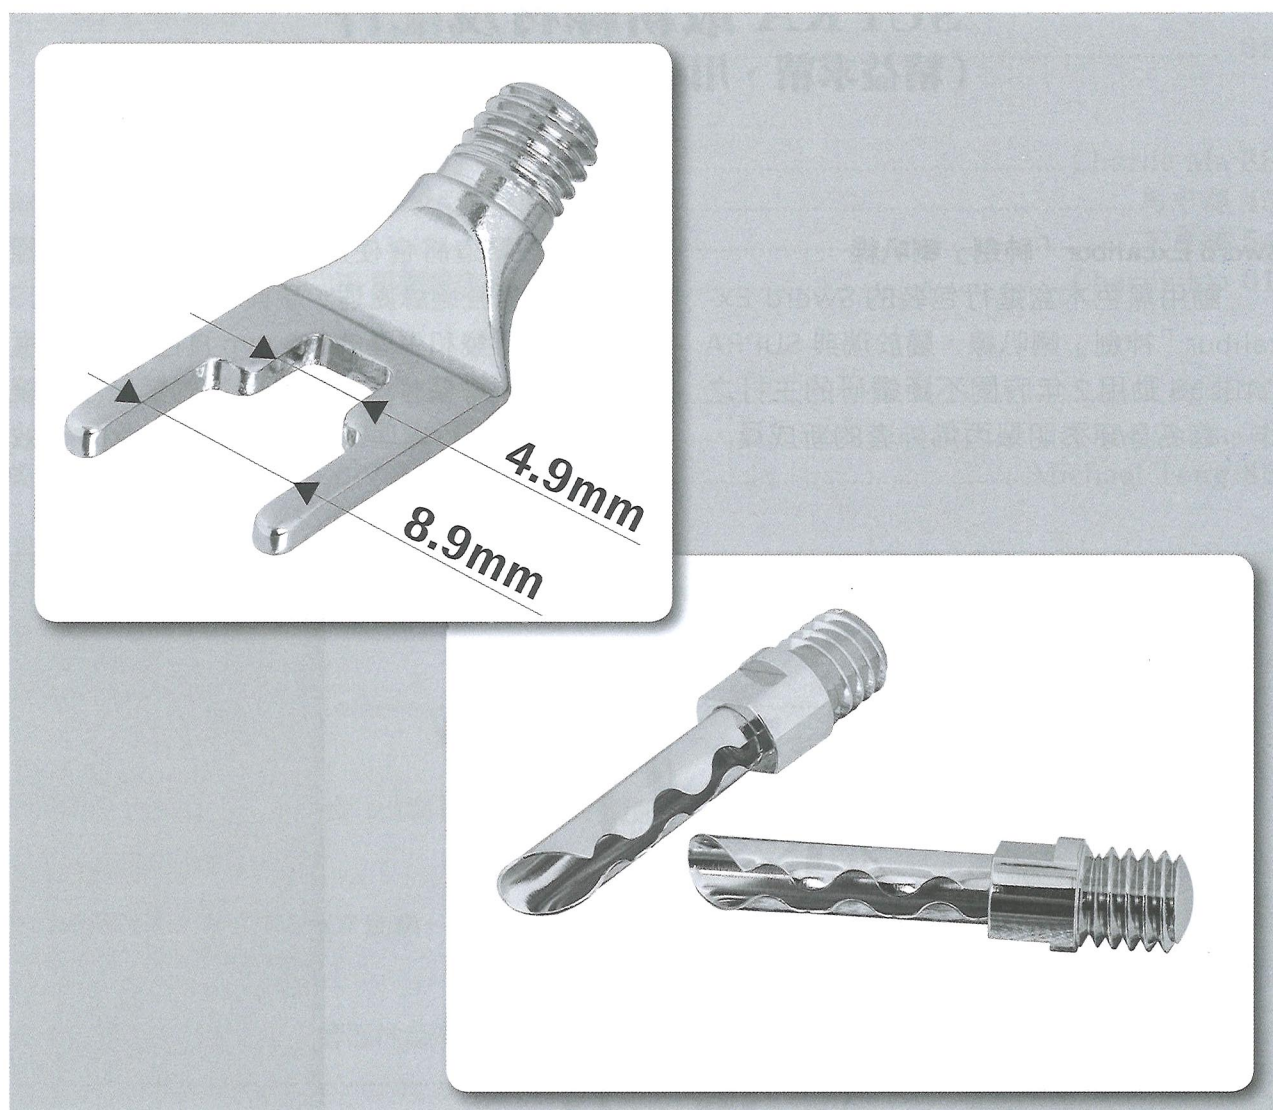

(精益求精、用心打造、效果顯著)

Sword Excalibur 「神劍」喇叭線

動用黑色木盒進行包裝的 Sword Excalibur 「神劍」喇叭線，屬於瑞典 SUPRA CABLES 動用 2 年時間不斷鑽研的主打之作。這名身穿透明聚丙烯外套的新成員，

每邊聲道將會使用 2 組合共 24 條全數經過鍍搪瓷絕緣處理，瑞典 SUPRA CABLES 自行研發和生產的 0.4 mm 直徑 5N 高純度無酸銅導體，透過頗為獨特的雙歧李茲繞製手法進行處理 (Bifilar-wound litz)，有效

抵消磁場干擾和降低動態性集膚效應，讓電感得以保持在極低水平，協助系統展現非比尋常的動態氣勢和中肯持平的真實聲音。

全新可替換 CombiCon CB03-EX 接駁端子系統

至於動用CNC電腦數控車床進行切割，並交由人手拋光及鍍上銲白金加強傳導效

果的純銅 CombiCon CB03-EX 接駁端子系統，亦是廠方專為 Sword Excalibur「神劍」喇叭線而設的全新作品。所有導體將會以冷焊方式固定在接駁端子外殼內，營造最佳傳導效果之餘，同時擁有最出色的彎曲強度，免除久經使用後導體出現金屬疲勞，繼而音效產生負面影響的機會。位於接駁端子外的另一邊，將會開設 M6 螺絲牙，以使用家自己替換 Y 型或 BFA/香蕉型插頭。

配備獨立地線以收校聲作用

Sword Excalibur「神劍」喇叭線的首尾兩端，將會裝上與線身屏蔽層接通的金屬製分線器，確保所有導體位置不會出現變化之餘，用家更可按照實際環境需要，裝上長度達 30cm，配備鍍銻白金加工 CombiCon 端子的專用引線，跟擴音機的金屬外殼相連，提供靜如深海的播放背景，讓珍貴的音樂細節得以透過揚聲器展視眼前。

□

Supra Cables

Sword Excalibur「神劍」喇叭線