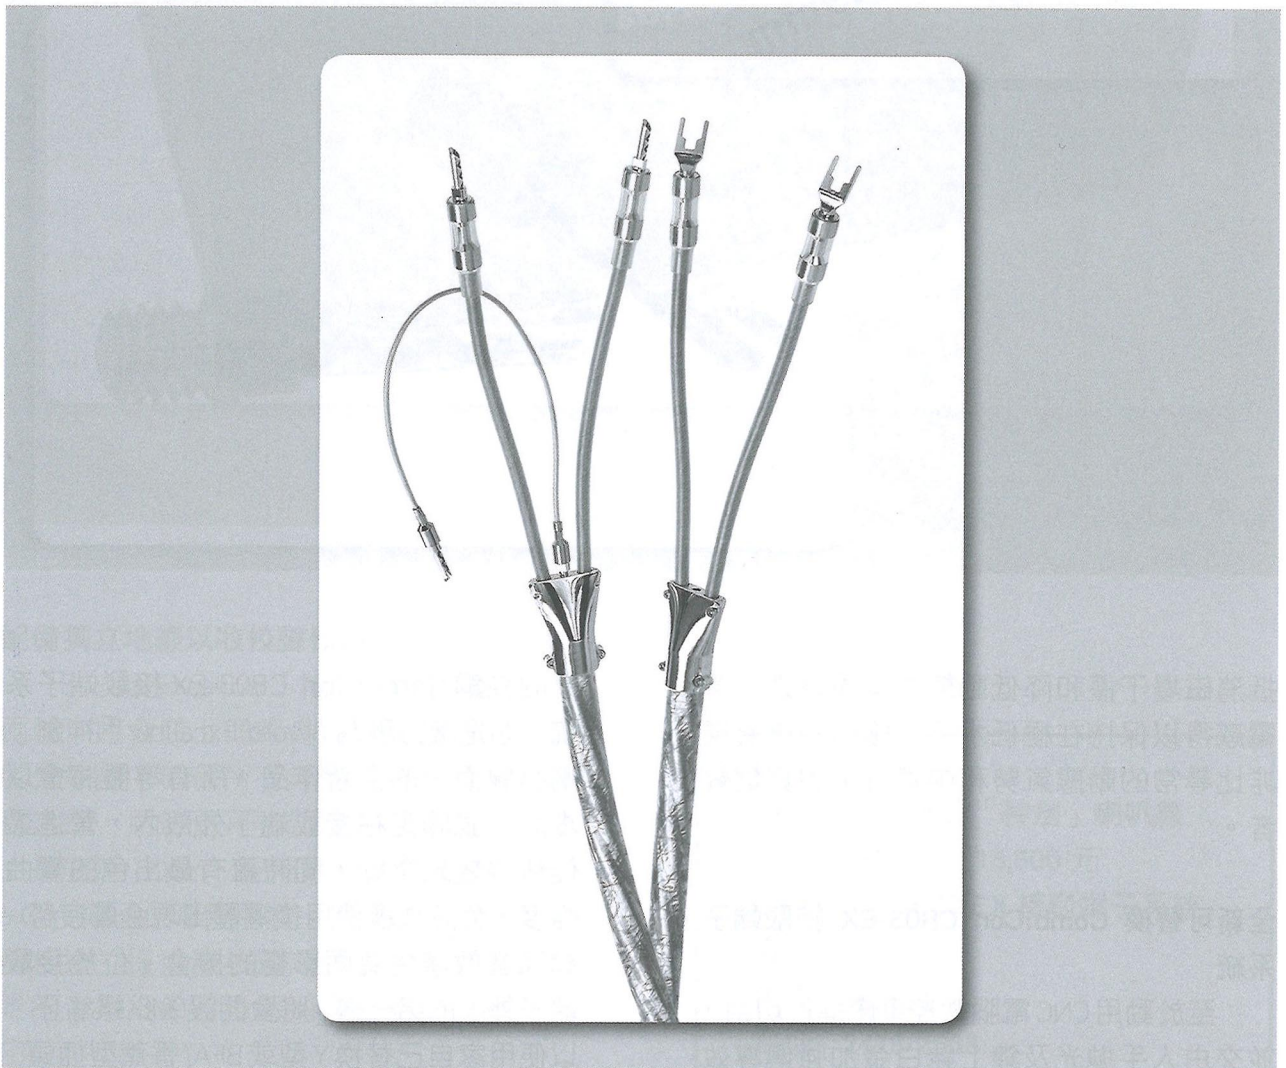

(精益求精、用心打造、效果顯著)

Sword Excalibur 「神劍」喇叭線

動用黑色木盒進行包裝的 Sword Excalibur 「神劍」喇叭線，屬於瑞典 SUPRA CABLES 動用 2 年時間不斷鑽研的主打之作。這名身穿透明聚丙烯外套的新成員，

每邊聲道將會使用 2 組合共 24 條全數經過鍍搪瓷絕緣處理，瑞典 SUPRA CABLES 自行研發和生產的 0.4 mm 直徑 5N 高純度無酸銅導體，透過頗為獨特的雙歧李茲繞製手法進行處理 (Bifilar-wound litz)，有效

抵消磁場干擾和降低動態性集膚效應，讓電感得以保持在極低水平，協助系統展現非比尋常的動態氣勢和中肯持平的真實聲音。

全新可替換 CombiCon CB03-EX 接駁端子系統

至於動用CNC電腦數控車床進行切割，並交由人手拋光及鍍上銲白金加強傳導效

果的純銅 CombiCon CB03-EX 接駁端子系統，亦是廠方專為 Sword Excalibur「神劍」喇叭線而設的全新作品。所有導體將會以冷焊方式固定在接駁端子外殼內，營造最佳傳導效果之餘，同時擁有最出色的彎曲強度，免除久經使用後導體出現金屬疲勞，繼而音效產生負面影響的機會。位於接駁端子外的另一邊，將會開設 M6 螺絲牙，以使用家自己替換 Y 型或 BFA/香蕉型插頭。

配備獨立地線以收校聲作用

Sword Excalibur「神劍」喇叭線的首尾兩端，將會裝上與線身屏蔽層接通的金屬製分線器，確保所有導體位置不會出現變化之餘，用家更可按照實際環境需要，裝上長度達 30cm，配備鍍銻白金加工 CombiCon 端子的專用引線，跟擴音機的金屬外殼相連，提供靜如深海的播放背景，讓珍貴的音樂細節得以透過揚聲器展視眼前。

□

Supra Cables

Sword Excalibur「神劍」喇叭線